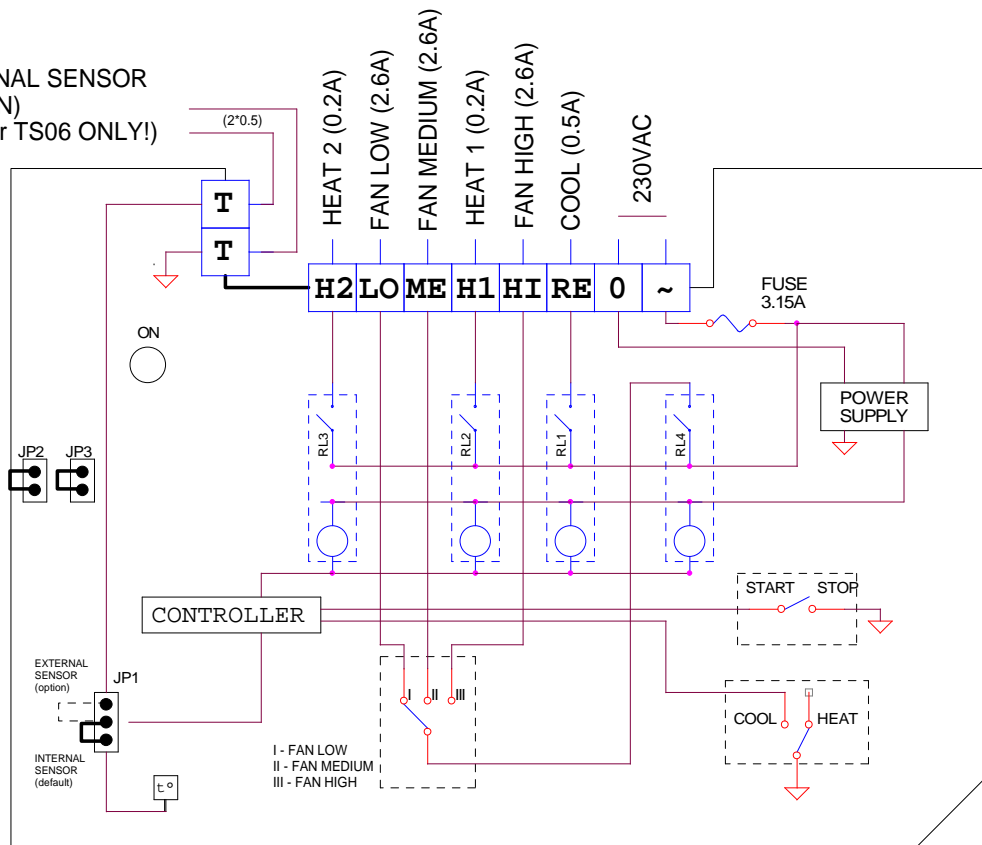

מושחל בצינור - EXTERNAL SENSOR
 פלסטי מתאים (OPTION)
 (TS05 or TS06 ONLY!)

DL - השהיית מפוח (30 שניות) - רק במצב חימום !
 בדגם זה המפוח ימשיך לפעול 30 שניות לאחר הפסקת היחידה.

meitav-tec Tel: 03-9626462 Fax: 03-9626620 email: support@meitavtec.com	Title: EP6/220/SW/ST		3 Fix Switch 3 speed 10.04.08	Print name: EP4-6 220V Drawn: P.Rechtman
	Date: 10/04/2008	DWG No. 10270	2 Fan Delay 18.03.08	Software name: EP6SWST04 Checked: A.Star
			1 Original 26.05.05	Check sum: C13B Approved: E.Roy
		No. Revision	Date	File name: EP6-220-SW-ST.DSN