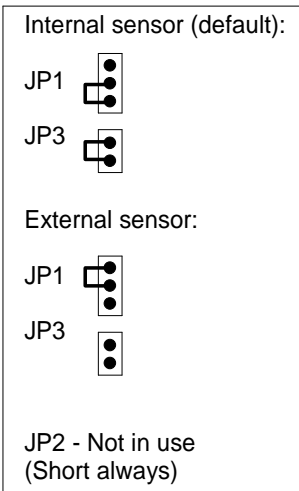

מושחל בצינור - EXTERNAL SENSOR
 פלסטי מתאים (OPTION)
 (TS05 or TS06 ONLY!)

DL - השהיית מפוח (30 שניות) - רק במצב חימום !
 בדגם זה המפוח ימשיך לפעול 30 שניות לאחר הפסקת היחידה.

meitav-tec Tel: 03-9626462 Fax: 03-9626620 email: support@meitavtec.com	Title: EP6/220/SW/ST		3 Fix Switch 3 speed 10.04.08	Print name: EP4-6 220V Drawn: P.Rechtman
	Date: 10/04/2008	DWG No. 10270	2 Fan Delay 18.03.08	Software name: EP6SWST04 Checked: A.Star
			1 Original 26.05.05	Check sum: C13B Approved: E.Roy
		No. Revision	Date	File name: EP6-220-SW-ST.DSN